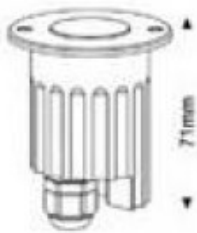

LED-Spot MIRJAM 1x3Watt

Artikel-Nr.: 1000343 round warmweiß

Artikel-Nr.: 1000344 square warmweiß

ROUND (rundes Modell)

Technische Daten

Lichtquelle	3Watt Powered
Anzahl LEDs	1
Stromverbrauch	3,3 Watt
Sockeltyp	
Material	Aluminiumgehäuse
Gewicht	330 g
Abmessung	D:65mm H:71mm (round) 65mmx65mm (square)
Strahlwinkel	45°
Lumen	100 lm
Farbtemperatur	3000K
Input Volt	12V
Betriebstemperatur	<40°C
Einsatz bei Luftfeuchte	10~95%
Farbe	warmweiß
Schutzart	IP67
Zertifikate	CE, RohS

Zusatzinformation inkl. Anschlussdose für leichte Installation

eingegraben

eingebaut

Anzahl Verpackung	1 Stück
Abmessung Verpackung	115x115x115mm
Gesamtgewicht	400 g

SQUARE (quadratisches Modell)

Zubehör: LED-Power Supply 12V, 50W