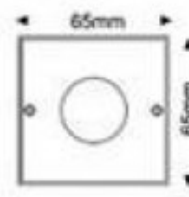

LED-Spot MIRJAM 1x3Watt

Artikel-Nr.: 1000343 round warmweiß

Artikel-Nr.: 1000344 square warmweiß

ROUND (rundes Modell)

Technische Daten

Lichtquelle	3Watt Powered
Anzahl LEDs	1
Stromverbrauch	3,3 Watt
Sockeltyp	
Material	Aluminiumgehäuse
Gewicht	330 g
Abmessung	D:65mm H:71mm (round) 65mmx65mm (square)
Strahlwinkel	45°
Lumen	100 lm
Farbtemperatur	3000K
Input Volt	12V
Betriebstemperatur	<40°C
Einsatz bei Luftfeuchte	10~95%
Farbe	warmweiß
Schutzart	IP67
Zertifikate	CE, RohS

Zusatzinformation inkl. Anschlussdose für leichte Installation

eingegraben

eingebaut

Anzahl Verpackung	1 Stück
Abmessung Verpackung	115x115x115mm
Gesamtgewicht	400 g

SQUARE (quadratisches Modell)

Zubehör: LED-Power Supply 12V, 50W