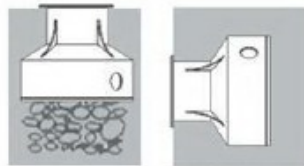

LED-Spot MIRJAM 1x3Watt

Artikel-Nr.: 1000343 round warmweiß

Artikel-Nr.: 1000344 square warmweiß

ROUND (rundes Modell)

Technische Daten

Lichtquelle	3Watt Powered
Anzahl LEDs	1
Stromverbrauch	3,3 Watt
Sockeltyp	
Material	Aluminiumgehäuse
Gewicht	330 g
Abmessung	D:65mm H:71mm (round) 65mmx65mm (square)
Strahlwinkel	45°
Lumen	100 lm
Farbtemperatur	3000K
Input Volt	12V
Betriebstemperatur	<40°C
Einsatz bei Luftfeuchte	10~95%
Farbe	warmweiß
Schutzart	IP67
Zertifikate	CE, RohS

Zusatzinformation inkl. Anschlussdose für leichte Installation

eingegraben

eingebaut

Anzahl Verpackung	1 Stück
Abmessung Verpackung	115x115x115mm
Gesamtgewicht	400 g

SQUARE (quadratisches Modell)

Zubehör: LED-Power Supply 12V, 50W