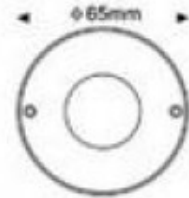

LED-Spot MIRJAM 1x3Watt

Artikel-Nr.: 1000343 round warmweiß

Artikel-Nr.: 1000344 square warmweiß

ROUND (rundes Modell)

Technische Daten

Lichtquelle	3Watt Powered
Anzahl LEDs	1
Stromverbrauch	3,3 Watt
Sockeltyp	
Material	Aluminiumgehäuse
Gewicht	330 g
Abmessung	D:65mm H:71mm (round) 65mmx65mm (square)
Strahlwinkel	45°
Lumen	100 lm
Farbtemperatur	3000K
Input Volt	12V
Betriebstemperatur	<40°C
Einsatz bei Luftfeuchte	10~95%
Farbe	warmweiß
Schutzart	IP67
Zertifikate	CE, RohS

Zusatzinformation inkl. Anschlussdose für leichte Installation

eingegraben

eingebaut

Anzahl Verpackung	1 Stück
Abmessung Verpackung	115x115x115mm
Gesamtgewicht	400 g

SQUARE (quadratisches Modell)

Zubehör: LED-Power Supply 12V, 50W