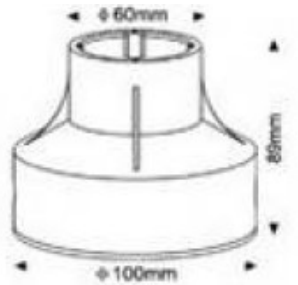

LED-Spot MIRJAM 1x3Watt

Artikel-Nr.: 1000343 round warmweiß

Artikel-Nr.: 1000344 square warmweiß

ROUND (rundes Modell)

Technische Daten

Lichtquelle	3Watt Powered
Anzahl LEDs	1
Stromverbrauch	3,3 Watt
Sockeltyp	
Material	Aluminiumgehäuse
Gewicht	330 g
Abmessung	D:65mm H:71mm (round) 65mmx65mm (square)
Strahlwinkel	45°
Lumen	100 lm
Farbtemperatur	3000K
Input Volt	12V
Betriebstemperatur	<40°C
Einsatz bei Luftfeuchte	10~95%
Farbe	warmweiß
Schutzart	IP67
Zertifikate	CE, RohS

Zusatzinformation inkl. Anschlussdose für leichte Installation

eingegraben

eingebaut

Anzahl Verpackung	1 Stück
Abmessung Verpackung	115x115x115mm
Gesamtgewicht	400 g

SQUARE (quadratisches Modell)

Zubehör: LED-Power Supply 12V, 50W