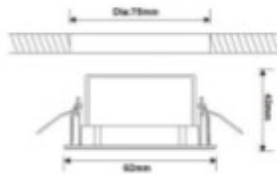

## Technische Daten

Lichtquelle	1 Watt High Powered
Anzahl LEDs	3
Stromverbrauch	4 Watt
Lamp base	
Material	Aluminiumgehäuse
Gewicht	600 g
Abmessung	D: 92mm H: 43mm
Ausschnitt	D: 75mm
Strahlwinkel	15°
Lumen	110 lm
Input	12 V
Output	230 V
Einsatztemperatur	"-20°C~65°C"
Luftfeuchtigkeit	10~95%
Farbe	warmweiß, kaltweiß
Protection	IP44
Zertifikate	CE, RohS
Information	

Anzahl im Karton	1 Stück
Kartonabmessung	100x100x50mm
Kartongewicht	700 g

Zubehör  
LED-Power Supply 12V, 50W  
LED-Power Supply 12V, 25W  
LED-Power Supply 12V, 15W

July 2008  
Version 1.0

Vorbehaltlich Druckfehler, alle Angaben sind ca. Angaben