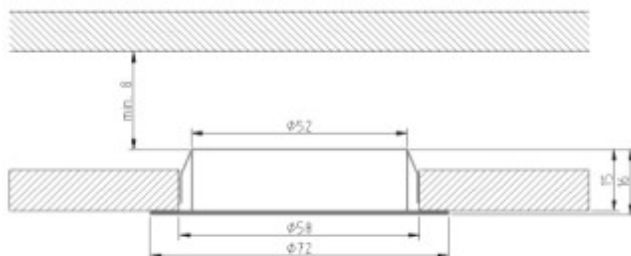

LED-Downlight "Washington"

Artikel-Nr.: 1000195

Technische Daten

Lichtquelle	2,5 Watt High Powered
Anzahl LEDs	1
Stromverbrauch	2,6 Watt
Lamp base	
Material	Aluminiumgehäuse
Gewicht	250 g
Abmessung	D: 72mm H: 16mm
Ausschnitt	D: 58mm
Strahlwinkel	30°
Lumen	110 lm
Farbtemperatur	2600K~3700K
Input	700 mA
Einsatztemperatur	<45°
Luftfeuchtigkeit	10~95%
Farbe	warmweiß
Protection	IP20
Zertifikate	CE, RohS
Information	auch als 3er Set inklusiv Lumotech Driver erhältlich

Anzahl im Karton	1 Stück
Kartonabmessung	80x80x25mm
Kartongewicht	300 g

Zubehör Lumotech Driver 700mA

August 2009
Version 1.0

Vorbehaltlich Druckfehler, alle Angaben sind ca. Angaben

LED-CO2 2009