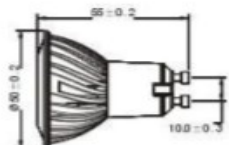

LED-Spotlight GU10 3x1 Powerled

Artikel-Nr.: 1000021 warmweiß

Artikel-Nr.: 1000183 kaltweiß

Technische Daten

Lichtquelle	3 x 1 Watt Powerled
Anzahl LEDs	3
Stromverbrauch	4 Watt
Lamp base	GU10
Material	Aluminium
Gewicht	48 g
Abmessung	D: 50mm H: 55mm
Strahlwinkel	30°
Lumen	100 lm
Farbtemperatur	3000 K
Input	230 V
Output	nicht zutreffend
Einsatztemperatur	0°C~40°C
Luftfeuchtigkeit	10~95%
Farbe	warmweiß, kaltweiß
Protection	IP20
Zertifikate	CE,RohS
Information	

Anzahl im Umkarton	100 Stück
Kartonabmessung	590 x 285 x 165mm
Kartongewicht	6,6 kg

Vorbehaltlich Druckfehler, alle Angaben sind ca. Angaben

LED-CO2 2009