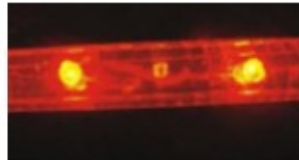

# LED-Ropelight "2 WIRES" rund (weiß)

Artikel-Nr.: 1000243 rot  
 Artikel-Nr.: 1000244 blau  
 Artikel-Nr.: 1000245 weiß

## Technische Daten

Lichtquelle	Ultrabright 3mm LED
Anzahl LEDs	36 LED pro Meter
Stromverbrauch	2,4 Watt pro Meter
LED-Abstand	27,7 mm
Material	klare PVC Ummantelung
Gewicht	17 kg
Strahlwinkel	360°
Lumen	100 lm pro Meter
Farbtemperatur	6000 K
Input	230 V
Output	230 V
Einsatztemperatur	<40°C
Einsatz Luftfeuchte	10~95%
Farbe	rot, blau, weiß
Protection	IP65
Zertifikate	CE, RohS
Zusatzinformation	5 Accessoires-Sets pro Rolle inklusiv max. Länge = 400m
Anzahl Umkarton	100m pro Rolle
Abmessung Umkarton	365x365x260mm
Gesamtgewicht	19,5 kg