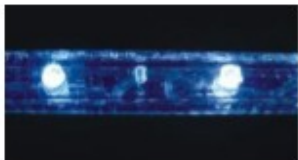

# LED-Ropelight "2 WIRES" rund (weiß)

Artikel-Nr.: 1000243 rot  
 Artikel-Nr.: 1000244 blau  
 Artikel-Nr.: 1000245 weiß

## Technische Daten

Lichtquelle	Ultrabright 3mm LED
Anzahl LEDs	36 LED pro Meter
Stromverbrauch	2,4 Watt pro Meter
LED-Abstand	27,7 mm
Material	klare PVC Ummantelung
Gewicht	17 kg
Strahlwinkel	360°
Lumen	100 lm pro Meter
Farbtemperatur	6000 K
Input	230 V
Output	230 V
Einsatztemperatur	<40°C
Einsatz Luftfeuchte	10~95%
Farbe	rot, blau, weiß
Protection	IP65
Zertifikate	CE, RohS
Zusatzinformation	5 Accessoires-Sets pro Rolle inklusiv max. Länge = 400m
Anzahl Umkarton	100m pro Rolle
Abmessung Umkarton	365x365x260mm
Gesamtgewicht	19,5 kg