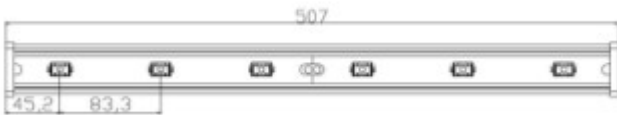

LED-Liner "3 in 1" Poweredled RGB 3 in 1

Artikel-Nr.: 1000248

Technische Daten

Lichtquelle	3 in 1 RGB Poweredled
Anzahl LEDs	6
Stromverbrauch	9 Watt
Socket	
Material	Aluminiumgehäuse
Gewicht	750 g
Abmessung	507 x 40 x 12mm
Strahlwinkel	120°
Lumen	250 lm
Farbtemperatur	RGB
Input	12 V
Output	230 V
Einsatztemperatur	"-40°C~80°C
Einsatz Luftfeuchte	10~95%
Farbe	RGB
Protection	IP54
Zertifikate	CE, RohS
Zusatzinformation	

Anzahl Umkarton	1 Stück
Abmessung Umkarton	762x85x34mm
Gesamtgewicht	800 g

Zubehör: Universal LED Controller 12V
Power Supply für LED-Liner 3in1 RGB

Vorbehaltlich Druckfehler, alle Angaben sind ca. Angaben