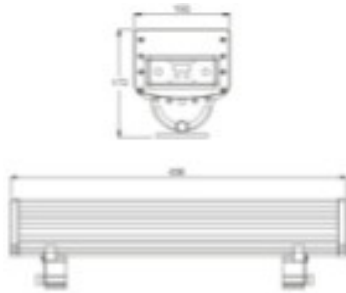

LED-Wallwasher "MAGNA" 72x1Watt RGB

Artikel-Nr.: 1000062

Technische Daten

Lichtquelle	High Powered
Anzahl LEDs	72
Stromverbrauch	110 Watt
Lamp base	
Material	Aluminiumgehäuse
Gewicht	8,5 kg
Abmessung	636 x 150 x 172mm
Strahlwinkel	45°
Lumen	2400 lm (RGB)
Farbtemperatur	
Input	230 V
Output	230 V
Einsatztemperatur	<40°C
Luftfeuchtigkeit	10~95%
Farbe	RGB und Einzelfarben
Protection	IP65
Zertifikate	CE, RohS
Information	7 konstante Farben, Farbdurchlauf, Fading- und Flashingfunktion, DMX steuerbar mit XLR-3
Anzahl Verpackung	1 Stück
Abmessung Verpackung	650x160x220mm
Gewicht mit Verpackung	9 kg