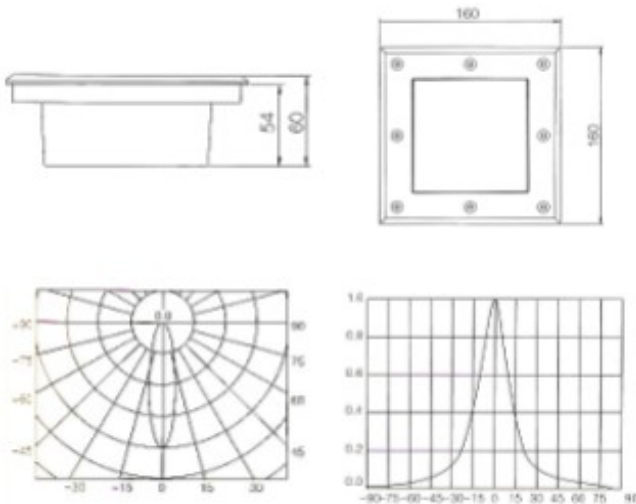

LED-Bodeneinbauleuchte "SQUARE"

Artikel-Nr.: 1000252 kaltweiß

Technische Daten

Lichtquelle	5mm LED
Anzahl LEDs	120
Stromverbrauch	8 Watt
Sockel	
Material	Aluminiumgehäuse
Gewicht	1,4 kg
Abmessung	160 x 160 x 60mm
Strahlwinkel	120°
Lumen	90 lm
Farbtemperatur	6000 K
Input	230 V
Output	230 V
Einsatztemperatur	<40°C
Einsatz Luftfeuchte	10~95%
Farbe	kaltweiß
Protection	IP67
Zertifikate	CE, RohS
Zusatzinformation	

Anzahl Umkarton	1 Stück
Abmessung Umkarton	180x180x75mm
Gesamtgewicht	1,48 kg

July 2008
Version 1.0

Vorbehaltlich Druckfehler, alle Angaben sind ca. Angaben

LED-CO2 2009