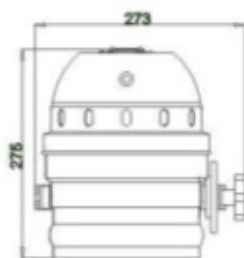

## Technische Daten

Lichtquelle	High Powered
Anzahl LEDs	36
Stromverbrauch	60 Watt
Lamp base	
Material	Aluminiumgehäuse
Gewicht	3,2 kg
Abmessung	275x273mm
Strahlwinkel	30°
Lumen	1200 lm (RGB)
Farbtemperatur	
Input	230 V
Output	24 V
Einsatztemperatur	< 50°C
Luftfeuchtigkeit	10~95%
Farbe	RGB
Protection	IP44
Zertifikate	CE, RohS
Information	7 konstante Farben, Farbdurchlauf (7 Farben) Fading und Flashing- Funktion, DMX steuerbar mit XLR-3
Anzahl im Umkarton	6 Stück
Abmessung Umkarton	695x465x355mm
Kartongewicht	21 kg