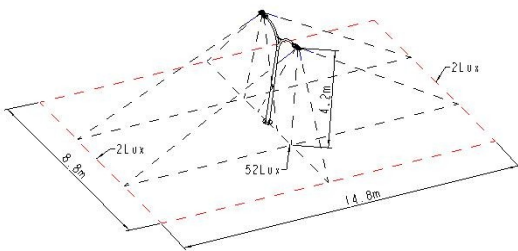

LED-Straßenlampe "DIAMOND" 30 Watt warmweiß

Artikel-Nr.: 1000143 - 30 Watt warmweiß

Technische Daten

Lichtquelle	1W High Powered
Anzahl LEDs	30 Stück, 18 warm und 12 amber
Stromverbrauch	30 Watt
Lamp base	
Material	Aluminiumgehäuse
Gewicht	3,3 kg
Abmessung	428 x 212 x 60mm
Strahlwinkel	120°
Lumen	1800 lm
Farbtemperatur	2700 K
Input	230 V
Output	230 V
Einsatztemperatur	0°C~40°C
Luftfeuchtigkeit	10~95%
Farbe	warmweiß, neutralweiß und kaltweiß
Protection	IP63 Class III
Zertifikate	CE
Zusatzinformation	

Anzahl Verpackung	1 Stück
Größe Verpackung	430x220x65mm
Verpackungsgewicht	3,3 kg

Vorbehaltlich Druckfehler, alle Angaben sind ca. Angaben

LED-CO2 2009