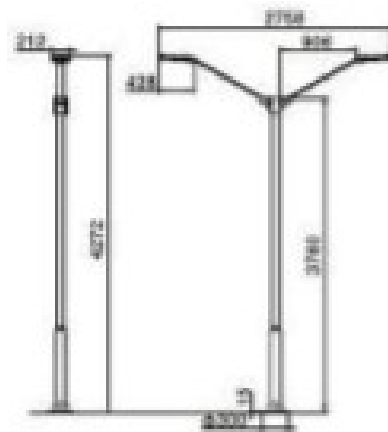

LED-Straßenlampe "DIAMOND" 30 Watt warmweiß

Artikel-Nr.: 1000143 - 30 Watt warmweiß

Technische Daten

Lichtquelle	1W High Powered
Anzahl LEDs	30 Stück, 18 warm und 12 amber
Stromverbrauch	30 Watt
Lamp base	
Material	Aluminiumgehäuse
Gewicht	3,3 kg
Abmessung	428 x 212 x 60mm
Strahlwinkel	120°
Lumen	1800 lm
Farbtemperatur	2700 K
Input	230 V
Output	230 V
Einsatztemperatur	0°C~40°C
Luftfeuchtigkeit	10~95%
Farbe	warmweiß, neutralweiß und kaltweiß
Protection	IP63 Class III
Zertifikate	CE
Zusatzinformation	

Anzahl Verpackung	1 Stück
Größe Verpackung	430x220x65mm
Verpackungsgewicht	3,3 kg

Vorbehaltlich Druckfehler, alle Angaben sind ca. Angaben

LED-CO2 2009