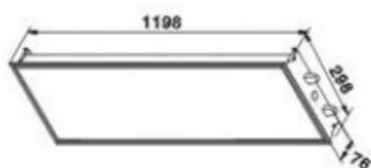

# LED-Strip-Kassette 120 x 30cm

Artikel-Nr.: 1000174 warmweiß Einbaukassette

Artikel-Nr.: 1000175 kaltweiß Einbaukassette

Artikel-Nr.: 1000223 warmweiß Aufputzkassette

Artikel-Nr.: 1000224 kaltweiß Aufputzkassette

## Technische Daten

Lichtquelle	High-brightness SMD LEDs
Anzahl LEDs	32 (4Stripes)
Stromverbrauch	34 Watt
Power-Faktor	0,95
Lamp base	LEDs integriert
Material	Aluminium, organ. Material
Gewicht	5 kg
Abmessung	1198x298x76
Strahlwinkel	120°
Lumen	1728 lm (warmweiß) 2088 lm (kaltweiß)
Farbtemperatur	5000~7000K kaltweiß 2850~3500K warmweiß
Input	230 V
Output	39V (70DC) 320MHa
Einsatztemperatur	<50°
Luftfeuchtigkeit	10~95%
Farbe	warmweiß, kaltweiß
Protection	IP20
Zertifikate	CE, RohS
Zusatzinformation	

Anzahl im Umkarton	1 Stück
Abmessung Umkarton	1250x320x85mm
Kartongewicht	5,5 kg

230V

34W

72W

Vorbehaltlich Druckfehler, alle Angaben sind ca. Angaben

**LED-CO2 2009**